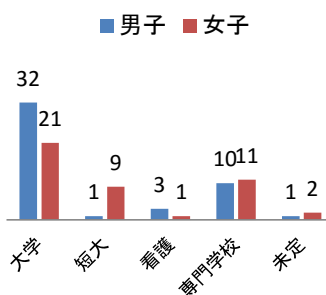

【短期大学】

国立宮古海上技術短期大学校	海技士教育	1
函館大谷短期大学	こども学科	6
北翔大学短期大学部	こども学科	1
飯田女子短期大学	家政	1
	看護	1

【看護学校】

市立室蘭看護専門学校	看護学科	1
日鋼記念看護学校	看護学科	1
名古屋医師会看護専門学校	看護学科	2

【専門学校】

北海道福祉教育専門学校	介護	2
	情報	2
日本工学院北海道専門学校	公務員	1
	医療秘書	1
	CGデザイナー	1
経専音楽放送芸術専門学校	音楽・放送芸術科	1
経専北海道観光専門学校	観光サービス	1
札幌ビューティーアート専門学校	美術	1
札幌リハビリテーション専門学校	作業療法	1
札幌放送芸術専門学校	タレント	1

進学者

就職者

進学者

就職者

【専門学校】

青山建築デザイン・医療事務専門学校	医療事務	1
北海道エコ・動物自然専門学校	ペット	1
日本航空専門学校	航空整備	1
北海道ハイテクノロジー専門学校	視能訓練士	1
北海道医薬専門学校	診療放射線	1
北海道介護福祉学校	介護	1
北海道美容専門学校	美容	1
北海道福祉専門学校	福祉	1
北海道立室蘭高等技術専門学校	機械	1