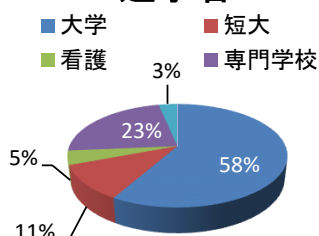

進学・就職先一覧

【大学】

北海道	北海学園大学	日本文化	1
	札幌大学	スポーツ文化	3
		経営	2
	北星学園大学	経済法学	1
	札幌学院大学	経済	1
	札幌大谷大学	社会	1
		音楽	2
	北海道科学大学	義肢装具	1
	札幌国際大学	観光	1
	日本医療大学	リハビリ	1
	道都大学	経営	3
	北海道文教大学	健康栄養	1
		作業療法	1
	北翔大学	スポーツ教育	1
	健康福祉	1	
酪農学園大学	管理栄養	1	
	畜産学	1	
旭川大学	健康福祉	1	
	看護	1	
苫小牧駒澤大学	国際文化	1	
東北・中部	富士大学	経済	1
	仙台大学	体育	2
	北陸大学	国際	3
	健康科学大学	理学療法	1
	金沢学院大学	スポーツ健康	1
	金沢工業大学	機械	1
	愛知学院大学	総合政策	1
関東	尚美学園大学	ライフマネジメント	1
		総合政策	1
	国際武道大学	体育	1
	千葉科学大学	危機管理	1
		看護	1
三育学院大学	看護	1	
神奈川大学	自治行政	1	
東京	亜細亜大学	法律	1
	拓殖大学	国際	1
	日本大学	スポーツ	1
	国士館大学	アジア	1
		体育	1
東洋大学	英文	1	
	健康栄養	1	
京都	大谷大学	国際文化	1
	京都光華女子大学	管理栄養	1
	看護	1	

【短期大学】

国立宮古海上技術短期大学校	海技士教育	1
函館大谷短期大学	こども学科	6
北翔大学短期大学部	こども学科	1
飯田女子短期大学	家政	1
	看護	1

【看護学校】

市立室蘭看護専門学校	看護学科	1
日鋼記念看護学校	看護学科	1
名古屋医師会看護専門学校	看護学科	2

【専門学校】

北海道福祉教育専門学校	介護	2
	情報	2
日本工学院北海道専門学校	公務員	1
	医療秘書	1
	CGデザイナー	1
経専音楽放送芸術専門学校	音楽・放送芸術科	1
経専北海道観光専門学校	観光サービス	1
札幌ビューティーアート専門学校	美術	1
札幌リハビリテーション専門学校	作業療法	1
札幌放送芸術専門学校	タレント	1

【企業】

北海製鉄 株式会社
日鉄住金セメント株式会社
社会福祉法人 幸清会 大原の杜
ライラックフーズ 株式会社
特定医療法人社団千寿会 三愛病院
株式会社 セノン千歳支社
株式会社 イーテック
医療法人社団 倭会
三菱製鋼 室蘭特殊鋼 株式会社
日鋼運輸 株式会社
B Bコーポレーション株式会社ポノポノ
グランビスタ ホテル&リゾート ホテルゆもと登別
特定医療法人社団千寿会 介護老人保健施設グリーンコート三愛
社会医療法人 母恋
佐川急便株式会社
特定医療法人社団千寿会 高齢者グループホーム みずばしょう
養護老人ホーム あいらん
株式会社 第一滝本館
産業振興株式会社 室蘭事業所
社会医療法人 慈恵会 聖ヶ丘病院
医療法人社団 上田病院 グループホームゆうゆう
トーホウリゾート株式会社
株式会社 登別グランドホテル
社会福祉法人 幸清会 特別養護老人ホーム みたらの杜
社会福祉法人 幸清会 ケアハウスふるりの丘
トヨタ自動車 株式会社
有限会社 大木商店

進学者