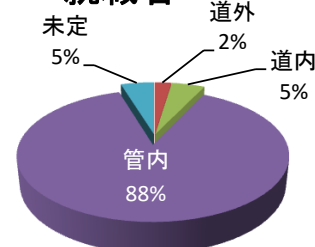

進学・就職先一覧

【大学】

北海道	北海学園大学	日本文化	1
	札幌大学	スポーツ文化	3
		経営	2
	北星学園大学	経済法学	1
	札幌学院大学	経済	1
	札幌大谷大学	社会	1
		音楽	2
	北海道科学大学	義肢装具	1
	札幌国際大学	観光	1
	日本医療大学	リハビリ	1
	道都大学	経営	3
	北海道文教大学	健康栄養	1
		作業療法	1
	北翔大学	スポーツ教育	1
	健康福祉	1	
酪農学園大学	管理栄養	1	
	畜産学	1	
旭川大学	健康福祉	1	
	看護	1	
苫小牧駒澤大学	国際文化	1	
東北・中部	富士大学	経済	1
	仙台大学	体育	2
	北陸大学	国際	3
	健康科学大学	理学療法	1
	金沢学院大学	スポーツ健康	1
	金沢工業大学	機械	1
	愛知学院大学	総合政策	1
関東	尚美学園大学	ライフマネジメント	1
		総合政策	1
	国際武道大学	体育	1
	千葉科学大学	危機管理	1
		看護	1
三育学院大学	看護	1	
神奈川大学	自治行政	1	
東京	亜細亜大学	法律	1
	拓殖大学	国際	1
	日本大学	スポーツ	1
	国士館大学	アジア	1
		体育	1
東洋大学	英文	1	
	健康栄養	1	
京都	大谷大学	国際文化	1
	京都光華女子大学	管理栄養	1
	看護	1	

【短期大学】

国立宮古海上技術短期大学校	海技士教育	1
函館大谷短期大学	こども学科	6
北翔大学短期大学部	こども学科	1
飯田女子短期大学	家政	1
	看護	1

【看護学校】

市立室蘭看護専門学校	看護学科	1
日鋼記念看護学校	看護学科	1
名古屋医師会看護専門学校	看護学科	2

【専門学校】

北海道福祉教育専門学校	介護	2
	情報	2
日本工学院北海道専門学校	公務員	1
	医療秘書	1
	CGデザイナー	1
経専音楽放送芸術専門学校	音楽・放送芸術科	1
経専北海道観光専門学校	観光サービス	1
札幌ビューティーアート専門学校	美術	1
札幌リハビリテーション専門学校	作業療法	1
札幌放送芸術専門学校	タレント	1

【企業】

北海製鉄 株式会社
日鉄住金セメント株式会社
社会福祉法人 幸清会 大原の杜
ライラックフーズ 株式会社
特定医療法人社団千寿会 三愛病院
株式会社 セノン千歳支社
株式会社 イーテック
医療法人社団 倭会
三菱製鋼 室蘭特殊鋼 株式会社
日鋼運輸 株式会社
B Bコーポレーション株式会社ポノポノ
グランビスタ ホテル&リゾート ホテルゆもと登別
特定医療法人社団千寿会 介護老人保健施設グリーンコート三愛
社会医療法人 母恋
佐川急便株式会社
特定医療法人社団千寿会 高齢者グループホーム みずばしょう
養護老人ホーム あいらん
株式会社 第一滝本館
産業振興株式会社 室蘭事業所
社会医療法人 慈恵会 聖ヶ丘病院
医療法人社団 上田病院 グループホームゆうゆう
トーホウリゾート株式会社
株式会社 登別グランドホテル
社会福祉法人 幸清会 特別養護老人ホーム みたらの杜
社会福祉法人 幸清会 ケアハウスふるりの丘
トヨタ自動車 株式会社
有限会社 大木商店

進学者

就職者

進学者

就職者

【専門学校】

青山建築デザイン・医療事務専門学校	医療事務	1
北海道エコ・動物自然専門学校	ペット	1
日本航空専門学校	航空整備	1
北海道ハイテクノロジー専門学校	視能訓練士	1
北海道医薬専門学校	診療放射線	1
北海道介護福祉学校	介護	1
北海道美容専門学校	美容	1
北海道福祉専門学校	福祉	1
北海道立室蘭高等技術専門学校	機械	1